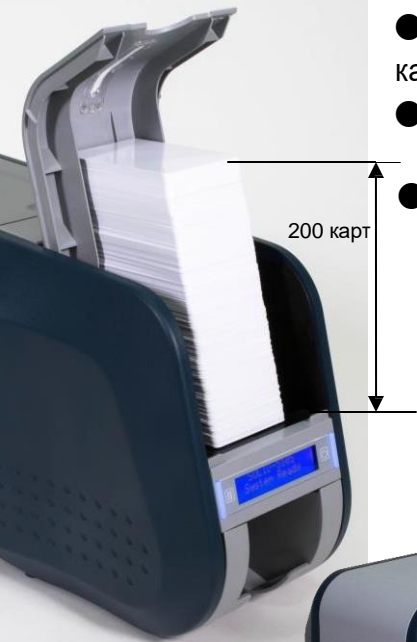

200 карт

- Высокая скорость печати
- Технология печати высокого качества FINE™ Imaging Technology
- Мощный CPU процессор
- Подающий лоток заготовок ID карт:
  - Стандарт: 100 карт
  - **С открытым лотком: 200 карт**
  - Гнездо для подачи карт по 1 штуке
- Запатентованный скоростной Ламинатор (fast direct lamination)